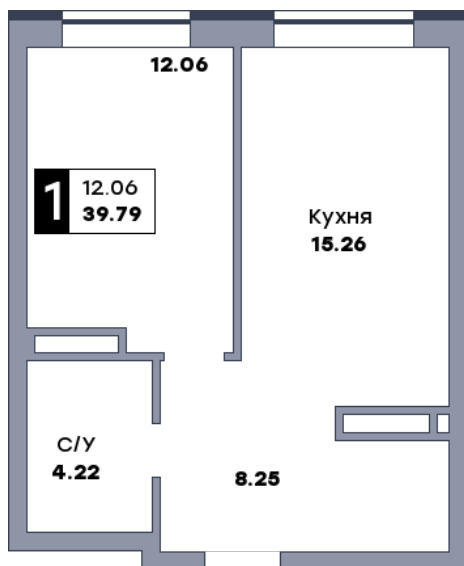

1 комнатная квартира, №76

ЖК «Спутник» | Секция 1 | этаж 10 | Срок сдачи: II квартал 2028

Планировка

На плане

Вид из окна

Площадь	
Общая	39.76 м ²
Кухни	15.26 м ²
Комната №1	12.03 м ²

Стоимость

6 123 040 ₹