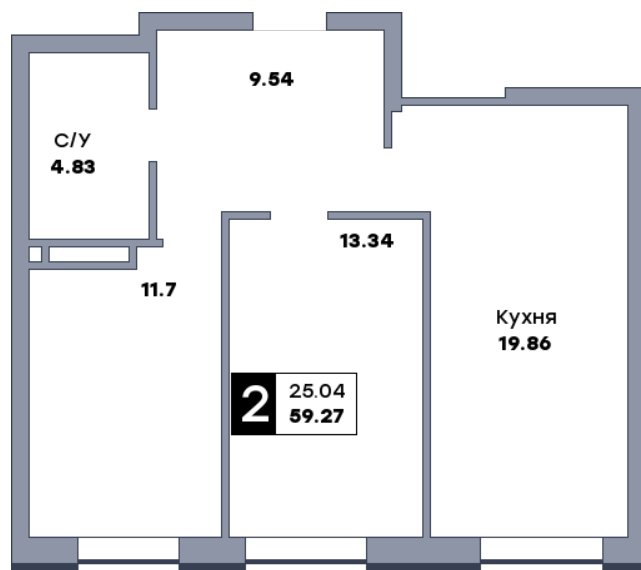

2 комнатная квартира, №73

ЖК «Спутник» | Секция 1 | этаж 10 | Срок сдачи: II квартал 2028

Планировка

На плане

Вид из окна

Площадь	
Общая	59.27 м ²
Кухни	19.86 м ²
Комната №1	13.34 м ²
Комната №2	11.7 м ²

Стоимость	
8 712 690 Р	
Цена за м ²	147 000 Р
В ипотеку / мес.	от 16 825 Р