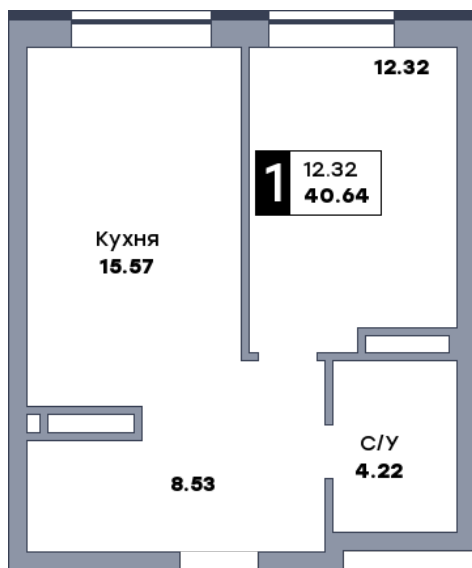

# 1 комнатная квартира, №68

ЖК «Спутник» | Секция 1 | этаж 9 | Срок сдачи: II квартал 2028

Планировка

На плане

Вид из окна

Площадь	
Общая	40.61 м <sup>2</sup>
Кухни	15.57 м <sup>2</sup>
Комната №1	12.29 м <sup>2</sup>