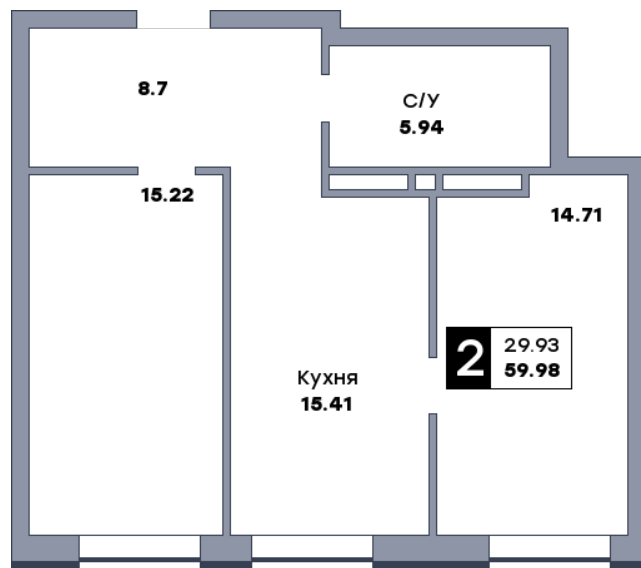

2 комнатная квартира, №63

ЖК «Спутник» | Секция 1 | этаж 8 | Срок сдачи: II квартал 2028

Планировка

На плане

Вид из окна

Площадь	
Общая	59.95 м ²
Кухни	15.41 м ²
Комната №1	14.71 м ²
Комната №2	15.19 м ²
Стоимость	
8 812 650 Р	
Цена за м ²	147 000 Р
В ипотеку / мес.	от 17 018 Р