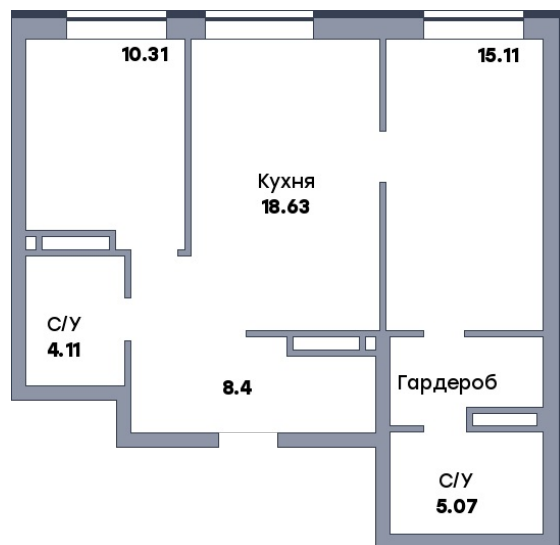

2 комнатная квартира, №61

ЖК «Спутник» | ул. Советской Армии / ул. 8-я Радиальная | Секция 1 | этаж 8 |
 Срок сдачи: II квартал 2028

Планировка

ул. Советской Армии

Вид во двор

На плане

Вид из окна

Площадь

Общая 65.58 м²

Кухни 18.63 м²

Комната №1 10.31 м²

Комната №2 15.11 м²

Особенности планировки

Мастер-спальня

от 10 820 700 ₽

Цена за м² от 165 000 ₽