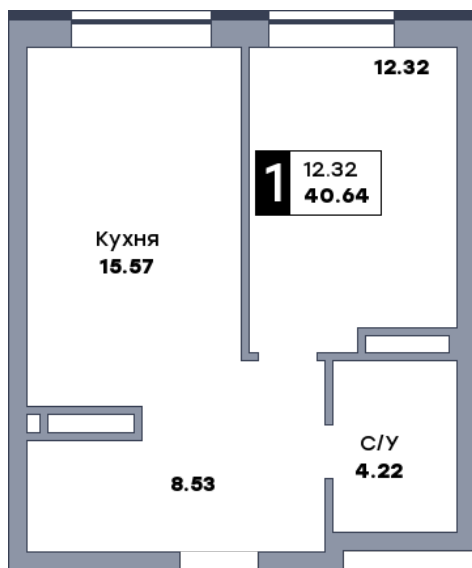

1 комнатная квартира, №59

ЖК «Спутник» | Секция 1 | этаж 8 | Срок сдачи: II квартал 2028

Планировка

На плане

Вид из окна

Площадь	
Общая	40.61 м ²
Кухни	15.57 м ²
Комната №1	12.29 м ²

Стоимость
6 253 940 Р

Цена за м ²	154 000 Р
В ипотеку / мес.	от 12 077 Р