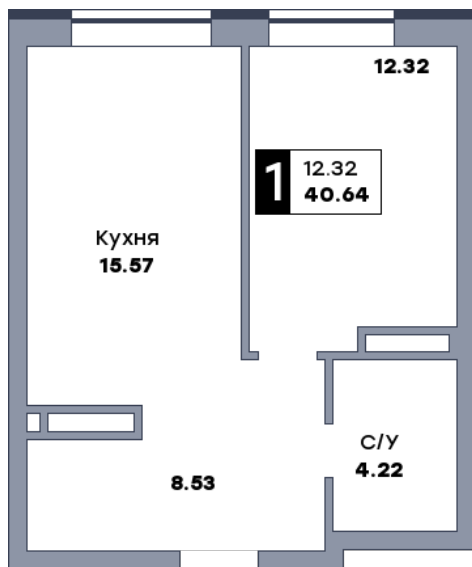

1 комнатная квартира, №59

ЖК «Спутник» | Секция 1 | этаж 8 | Срок сдачи: II квартал 2028

Планировка

На плане

Вид из окна

Площадь	
Общая	40.61 м ²
Кухни	15.57 м ²
Комната №1	12.29 м ²

Стоимость

6 253 940 Р