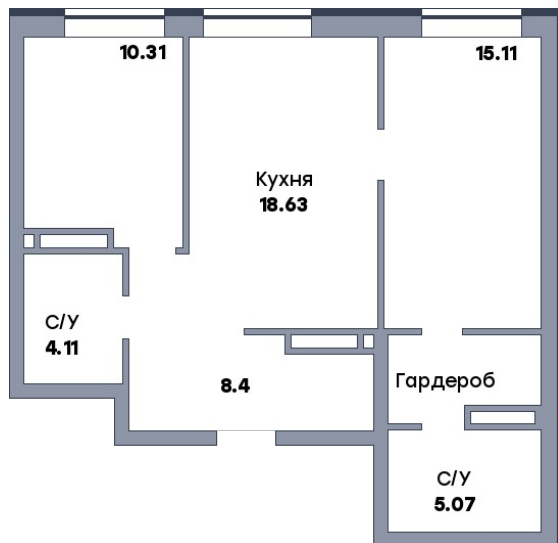

2 комнатная квартира, №52

ЖК «Спутник» | ул. Советской Армии / ул. 8-я Радиальная | Секция 1 | этаж 7 |
 Срок сдачи: II квартал 2028

Планировка

ул. Советской Армии

Вид во двор
 На плане

Вид из окна

Площадь

Общая 65.58 м²

Кухни 18.63 м²

Комната №1 10.31 м²

Комната №2 15.11 м²

Особенности планировки

Мастер-спальня

от 10 820 700 ₽

Цена за м² от 165 000 ₽

В ипотеку / мес. от 20 915 ₽