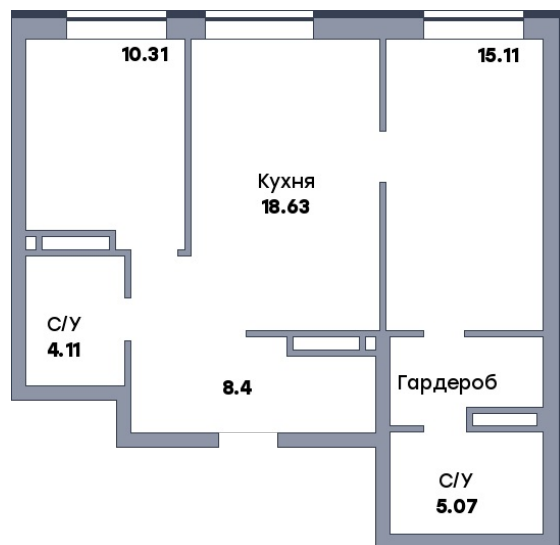

## 2 комнатная квартира, №52

ЖК «Спутник» | ул. Советской Армии / ул. 8-я Радиальная | Секция 1 | этаж 7 |  
 Срок сдачи: II квартал 2028

Планировка

ул. Советской Армии

Вид во двор

На плане

Вид из окна

Площадь

Общая 65.58 м<sup>2</sup>

Кухни 18.63 м<sup>2</sup>

Комната №1 10.31 м<sup>2</sup>

Комната №2 15.11 м<sup>2</sup>

Особенности планировки

Мастер-спальня

**от 10 820 700 ₽**

Цена за м<sup>2</sup> от 165 000 ₽