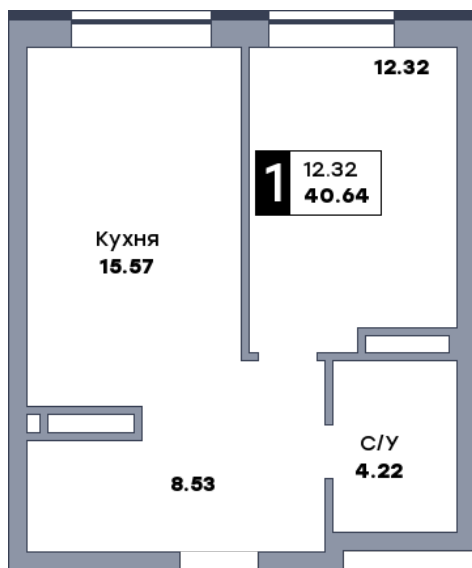

# 1 комнатная квартира, №50

ЖК «Спутник» | Секция 1 | этаж 7 | Срок сдачи: II квартал 2028

Планировка

На плане

Вид из окна

Площадь	
Общая	40.61 м <sup>2</sup>
Кухни	15.57 м <sup>2</sup>
Комната №1	12.29 м <sup>2</sup>