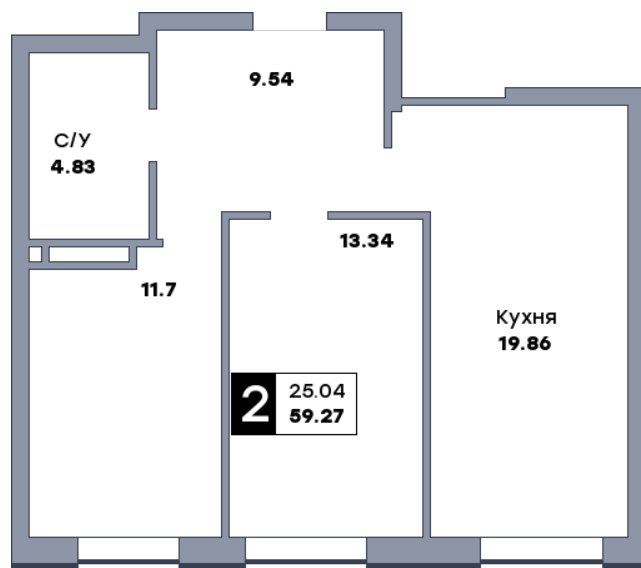

2 комнатная квартира, №46

ЖК «Спутник» | Секция 1 | этаж 7 | Срок сдачи: II квартал 2028

Планировка

На плане

Вид из окна

Площадь	
Общая	59.27 м ²
Кухни	19.86 м ²
Комната №1	13.34 м ²
Комната №2	11.7 м ²

Стоимость
8 712 690 Р