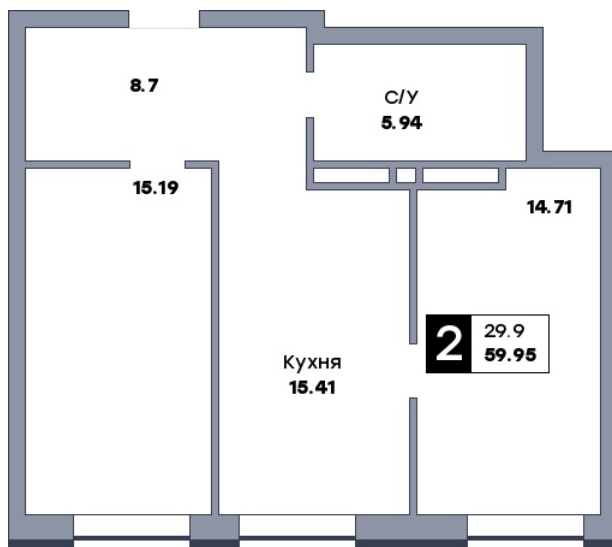

## 2 комнатная квартира, №45

ЖК «Спутник» | ул. Советской Армии / ул. 8-я Радиальная | Секция 1 | этаж 6 |  
 Срок сдачи: II квартал 2028

Планировка

ул. Советской Армии

Вид во двор

На плане

Вид из окна

Площадь

Общая 59.95 м<sup>2</sup>

Кухни 15.41 м<sup>2</sup>

Комната №1 14.71 м<sup>2</sup>

Комната №2 15.19 м<sup>2</sup>

**от 9 711 900 Р**

Цена за м<sup>2</sup> от 162 000 Р

В ипотеку / мес. от 12 635 Р

Застройщик