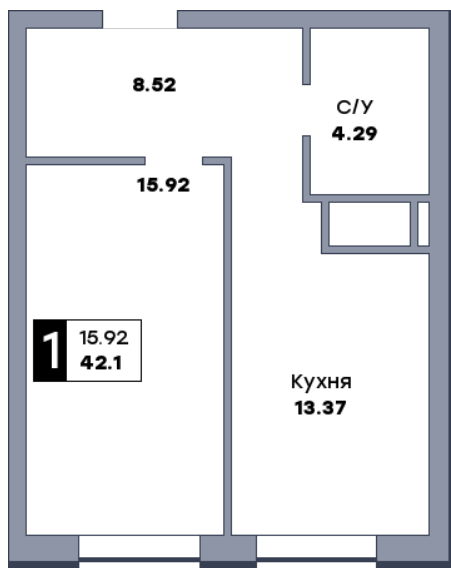

1 комнатная квартира, №44

ЖК «Спутник» | Секция 1 | этаж 6 | Срок сдачи: II квартал 2028

Планировка

На плане

Вид из окна

Площадь	
Общая	42.07 м ²
Кухни	13.37 м ²
Комната №1	15.89 м ²

Стоимость
6 142 220 ₹

Цена за м ²	146 000 ₹
В ипотеку / мес.	от 11 861 ₹