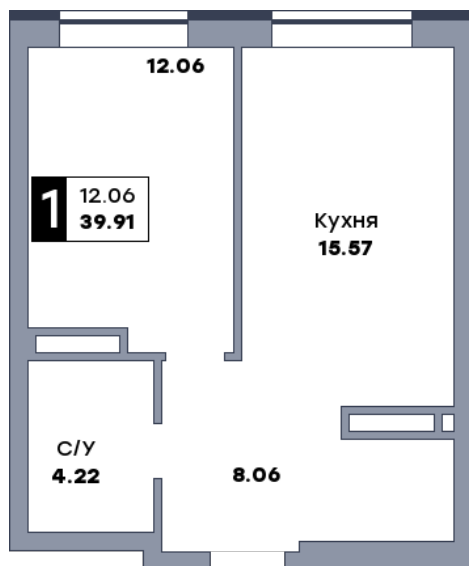

# 1 комнатная квартира, №42

ЖК «Спутник» | Секция 1 | этаж 6 | Срок сдачи: II квартал 2028

Планировка

На плане

Вид из окна

Площадь	
Общая	39.88 м <sup>2</sup>
Кухни	15.57 м <sup>2</sup>
Комната №1	12.03 м <sup>2</sup>