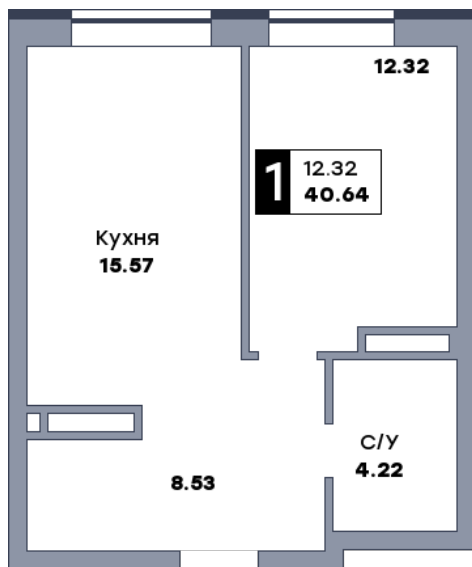

1 комнатная квартира, №41

ЖК «Спутник» | Секция 1 | этаж 6 | Срок сдачи: II квартал 2028

Планировка

На плане

Вид из окна

Площадь	
Общая	40.61 м ²
Кухни	15.57 м ²
Комната №1	12.29 м ²

Стоимость

6 213 330 Р