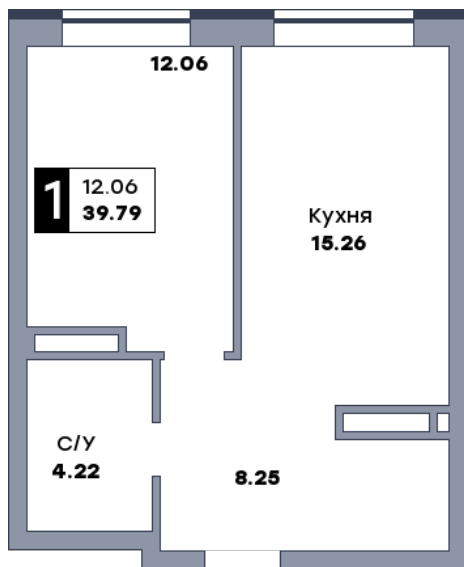

1 комнатная квартира, №40

ЖК «Спутник» | Секция 1 | этаж 6 | Срок сдачи: II квартал 2028

Планировка

На плане

Вид из окна

Площадь	
Общая	39.76 м ²
Кухни	15.26 м ²
Комната №1	12.03 м ²

Стоимость
6 083 280 Р

Цена за м ²	153 000 Р
В ипотеку / мес.	от 11 747 Р