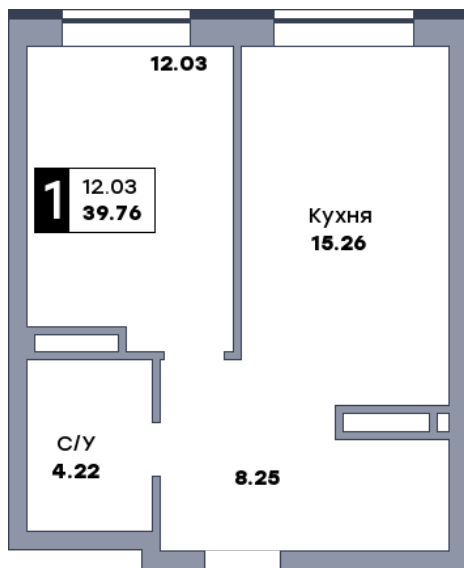

1 комнатная квартира, №40

ЖК «Спутник» | Секция 1 | этаж 6 | Срок сдачи: II квартал 2028

Планировка

ул. Советской Армии

Вид во двор
На плане

Вид из окна

Площадь	
Общая	39.76 м ²
Кухни	15.26 м ²
Комната №1	12.03 м ²