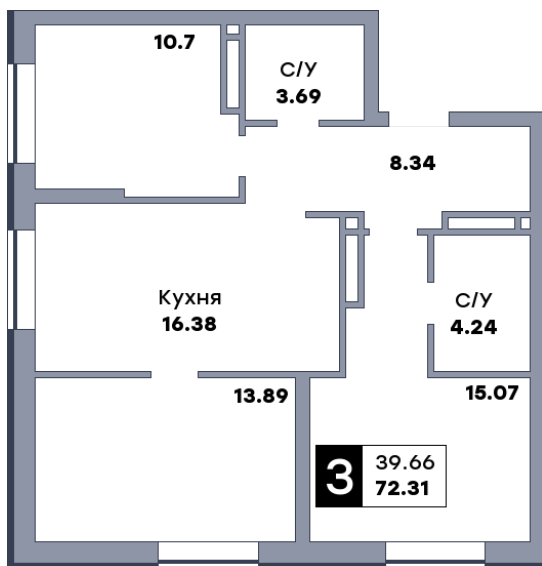

3 комнатная квартира, №38

ЖК «Спутник» | Секция 1 | этаж 6 | Срок сдачи: II квартал 2028

Планировка

На плане

Вид из окна

Площадь	
Общая	72.28 м ²
Кухни	16.38 м ²
Комната №1	15.04 м ²
Комната №2	13.89 м ²
Комната №3	10.7 м ²