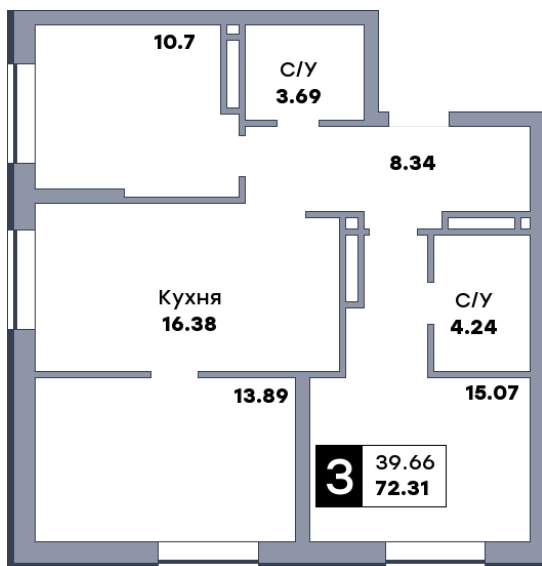

# 3 комнатная квартира, №38

ЖК «Спутник» | Секция 1 | этаж 6 | Срок сдачи: II квартал 2028

Планировка

На плане

Вид из окна

Площадь	
Общая	72.28 м <sup>2</sup>
Кухни	16.38 м <sup>2</sup>
Комната №1	15.04 м <sup>2</sup>
Комната №2	13.89 м <sup>2</sup>
Комната №3	10.7 м <sup>2</sup>