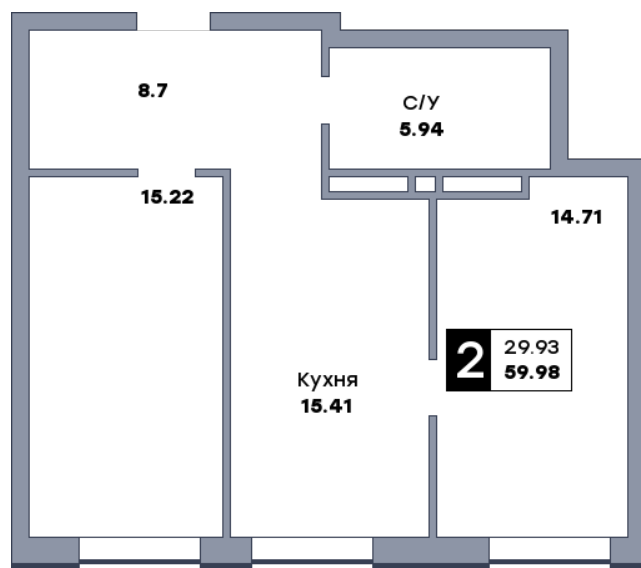

## 2 комнатная квартира, №36

ЖК «Спутник» | Секция 1 | этаж 5 | Срок сдачи: II квартал 2028

Планировка

На плане

Вид из окна

Площадь	
Общая	59.95 м <sup>2</sup>
Кухни	15.41 м <sup>2</sup>
Комната №1	14.71 м <sup>2</sup>
Комната №2	15.19 м <sup>2</sup>
Стоимость	
<b>8 752 700 ₽</b>	
Цена за м <sup>2</sup>	146 000 ₽
В ипотеку / мес.	от 16 902 ₽