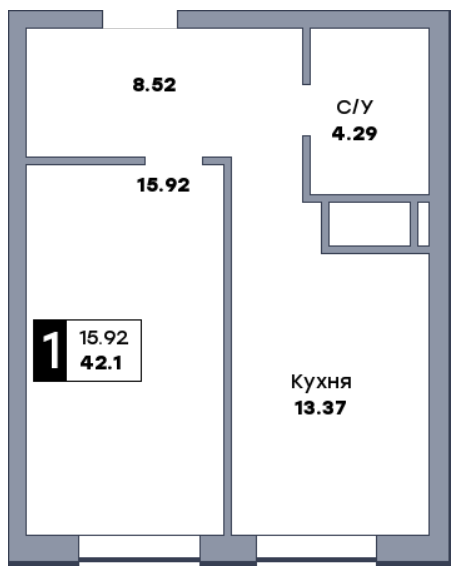

# 1 комнатная квартира, №35

ЖК «Спутник» | Секция 1 | этаж 5 | Срок сдачи: II квартал 2028

Планировка

На плане

Вид из окна

Площадь	
Общая	42.07 м <sup>2</sup>
Кухни	13.37 м <sup>2</sup>
Комната №1	15.89 м <sup>2</sup>