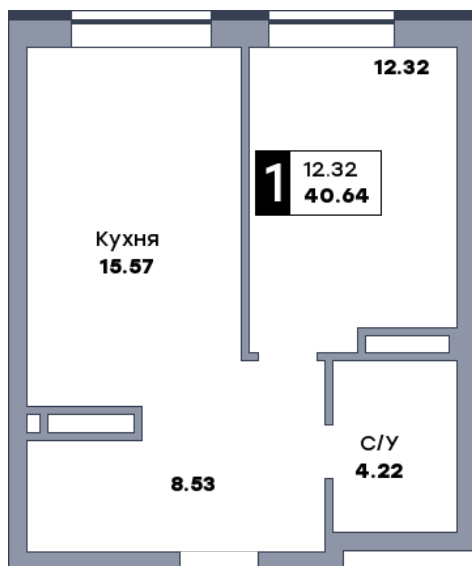

1 комнатная квартира, №32

ЖК «Спутник» | Секция 1 | этаж 5 | Срок сдачи: II квартал 2028

Планировка

На плане

Вид из окна

Площадь	
Общая	40.61 м ²
Кухни	15.57 м ²
Комната №1	12.29 м ²

Стоимость
6 213 330 Р

Цена за м ²	153 000 Р
В ипотеку / мес.	от 11 998 Р