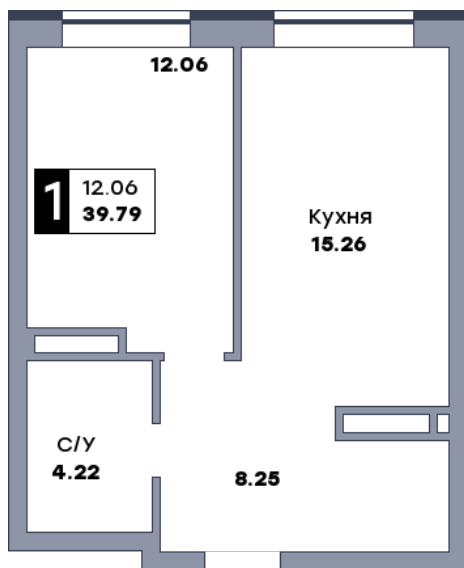

1 комнатная квартира, №31

ЖК «Спутник» | Секция 1 | этаж 5 | Срок сдачи: II квартал 2028

Планировка

На плане

Вид из окна

Площадь	
Общая	39.76 м ²
Кухни	15.26 м ²
Комната №1	12.03 м ²

Стоимость
6 083 280 Р

Цена за м ²	153 000 Р
В ипотеку / мес.	от 11 747 Р