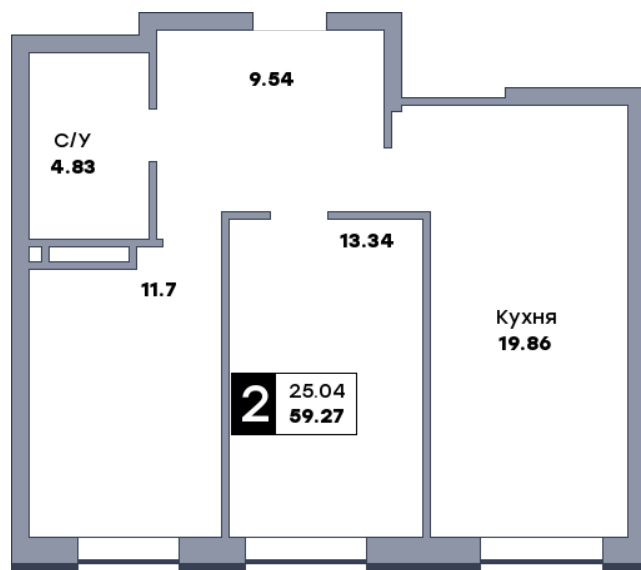

2 комнатная квартира, №28

ЖК «Спутник» | Секция 1 | этаж 5 | Срок сдачи: II квартал 2028

Планировка

На плане

Вид из окна

Площадь	
Общая	59.27 м ²
Кухни	19.86 м ²
Комната №1	13.34 м ²
Комната №2	11.7 м ²

Стоимость
8 653 420 Р