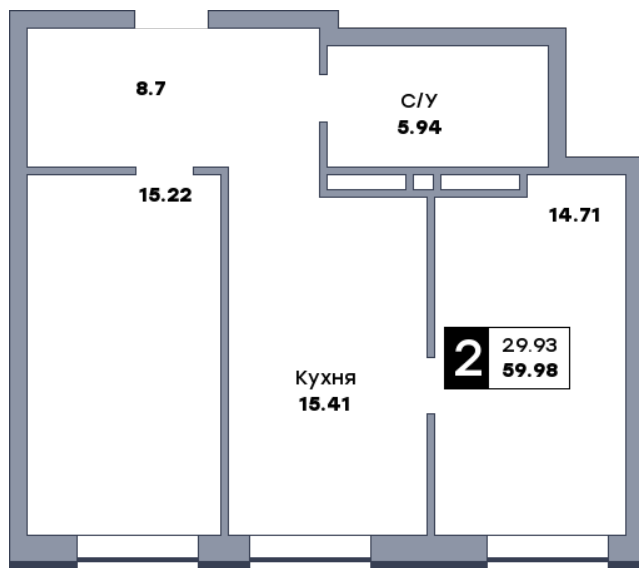

2 комнатная квартира, №27

ЖК «Спутник» | Секция 1 | этаж 4 | Срок сдачи: II квартал 2028

Планировка

На плане

Вид из окна

Площадь	
Общая	59.95 м ²
Кухни	15.41 м ²
Комната №1	14.71 м ²
Комната №2	15.19 м ²
Стоимость	
8 752 700 ₽	
Цена за м ²	146 000 ₽
В ипотеку / мес.	от 16 902 ₽