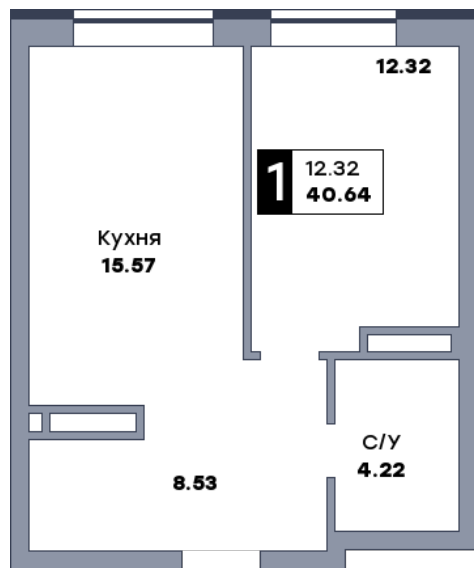

1 комнатная квартира, №23

ЖК «Спутник» | Секция 1 | этаж 4 | Срок сдачи: II квартал 2028

Планировка

ул. Советской Армии

Вид во двор
На плане

Вид из окна

Площадь	
Общая	40.61 м ²
Кухни	15.57 м ²
Комната №1	12.29 м ²