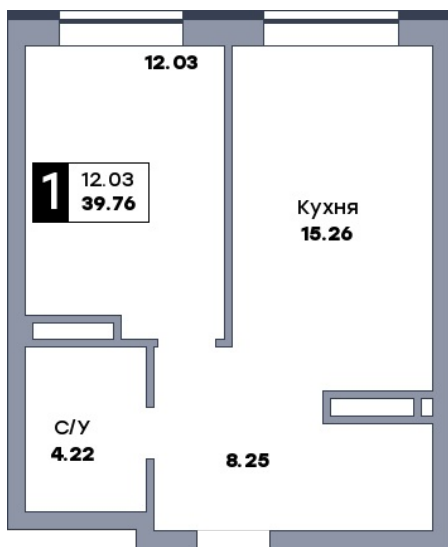

1 комнатная квартира, №22

ЖК «Спутник» | ул. Советской Армии / ул. 8-я Радиальная | Секция 1 | этаж 4 |
 Срок сдачи: II квартал 2028

Планировка

ул. Советской Армии

Вид во двор

На плане

Вид из окна

Площадь

Общая 39.76 м²

Кухни 15.26 м²

Комната №1 12.03 м²

от 7 156 800 ₽

Цена за м² от 180 000 ₽

В ипотеку / мес. от 13 833 ₽

Застройщик

ООО «СЗ «Специнжстрой»»