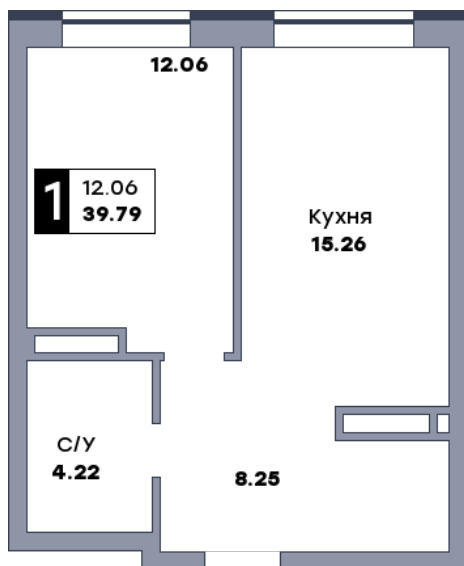

1 комнатная квартира, №22

ЖК «Спутник» | Секция 1 | этаж 4 | Срок сдачи: II квартал 2028

Планировка

На плане

Вид из окна

Площадь	
Общая	39.76 м ²
Кухни	15.26 м ²
Комната №1	12.03 м ²

Стоимость

6 083 280 ₽