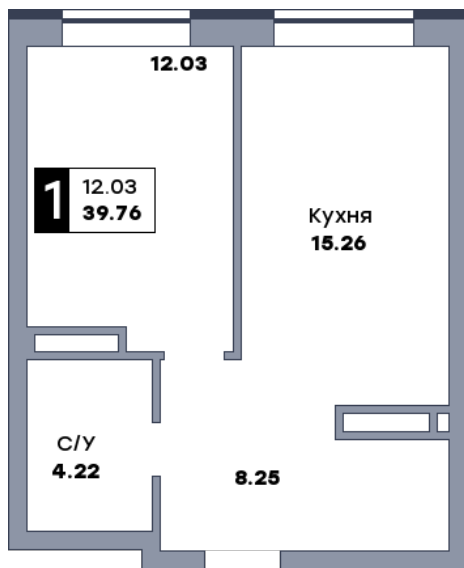

# 1 комнатная квартира, №22

ЖК «Спутник» | Секция 1 | этаж 4 | Срок сдачи: II квартал 2028

Планировка

ул. Советской Армии

Вид во двор  
На плане

Вид из окна

Площадь	
Общая	39.76 м <sup>2</sup>
Кухни	15.26 м <sup>2</sup>
Комната №1	12.03 м <sup>2</sup>