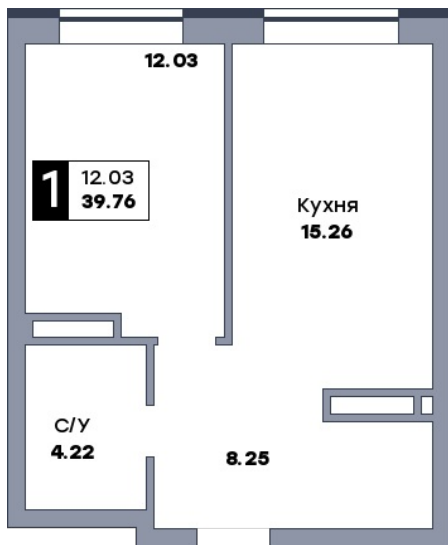

1 комнатная квартира, №22

ЖК «Спутник» | ул. Советской Армии / ул. 8-я Радиальная | Секция 1 | этаж 4 |
 Срок сдачи: II квартал 2028

Планировка

ул. Советской Армии

Вид во двор

На плане

Вид из окна

Площадь

Общая 39.76 м²

Кухни 15.26 м²

Комната №1 12.03 м²

от 7 156 800 ₽

Цена за м² от 180 000 ₽

В ипотеку / мес. от 9 311 ₽

Застройщик

ООО «СЗ «Специнжстрой»»