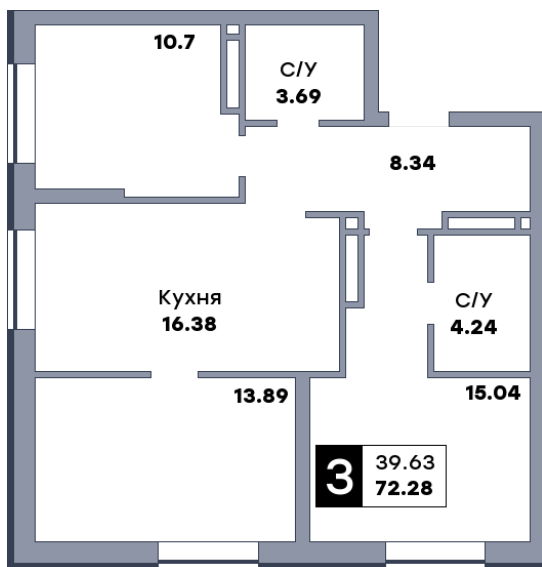

# 3 комнатная квартира, №20

ЖК «Спутник» | Секция 1 | этаж 4 | Срок сдачи: II квартал 2028

Планировка

ул. Советской Армии

Вид во двор  
 На плане

Вид из окна

Площадь	
Общая	72.28 м <sup>2</sup>
Кухни	16.38 м <sup>2</sup>
Комната №1	15.04 м <sup>2</sup>
Комната №2	13.89 м <sup>2</sup>
Комната №3	10.7 м <sup>2</sup>