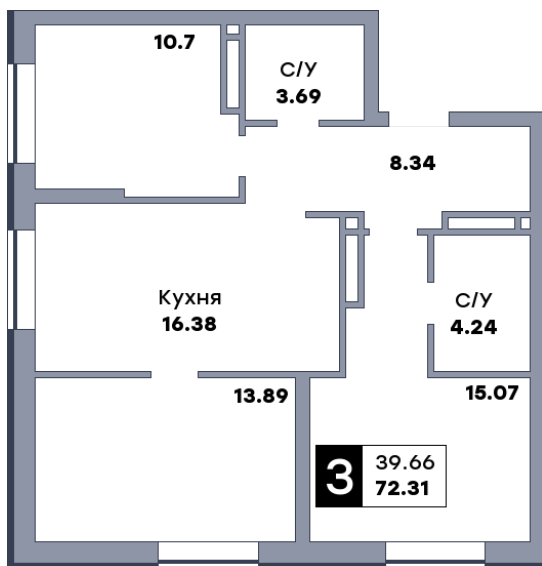

3 комнатная квартира, №20

ЖК «Спутник» | Секция 1 | этаж 4 | Срок сдачи: II квартал 2028

Планировка

На плане

Вид из окна

Площадь	
Общая	72.28 м ²
Кухни	16.38 м ²
Комната №1	15.04 м ²
Комната №2	13.89 м ²
Комната №3	10.7 м ²