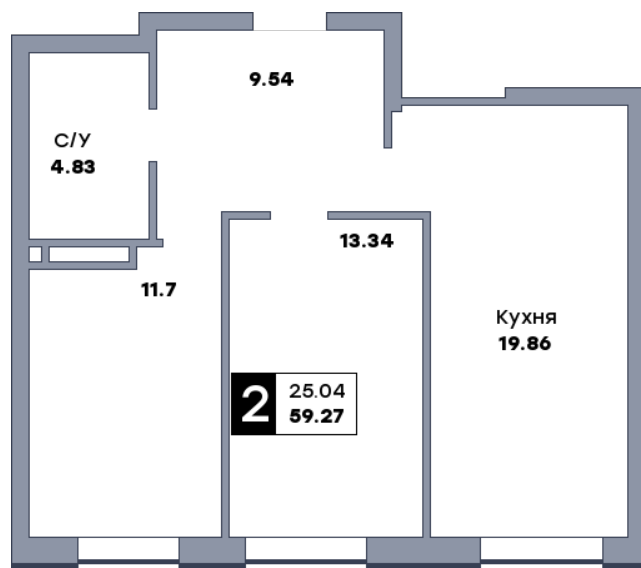

2 комнатная квартира, №19

ЖК «Спутник» | Секция 1 | этаж 4 | Срок сдачи: II квартал 2028

Планировка

На плане

Вид из окна

Площадь	
Общая	59.27 м ²
Кухни	19.86 м ²
Комната №1	13.34 м ²
Комната №2	11.7 м ²

Стоимость
8 653 420 ₽