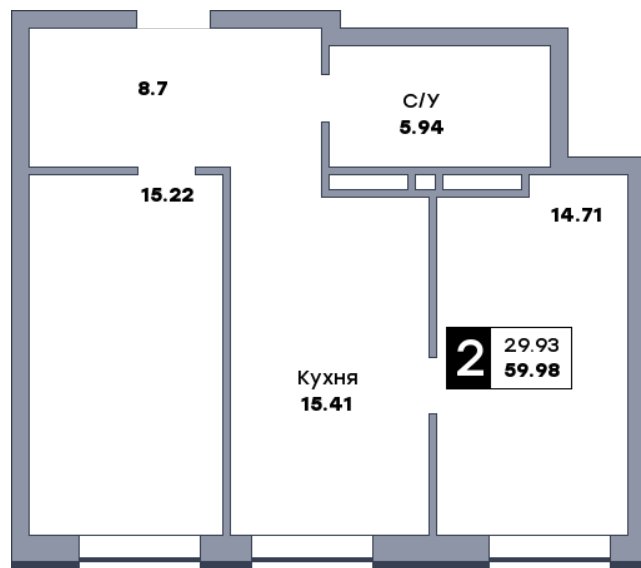

2 комнатная квартира, №18

ЖК «Спутник» | Секция 1 | этаж 3 | Срок сдачи: II квартал 2028

Планировка

На плане

Вид из окна

Площадь	
Общая	59.95 м ²
Кухни	15.41 м ²
Комната №1	14.71 м ²
Комната №2	15.19 м ²

Стоимость
8 752 700 ₽