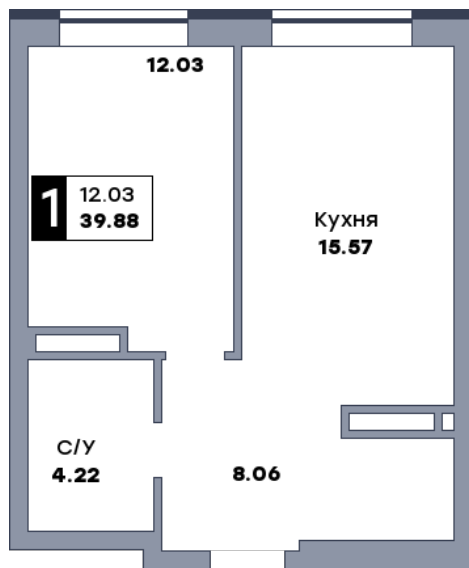

1 комнатная квартира, №15

ЖК «Спутник» | Секция 1 | этаж 3 | Срок сдачи: II квартал 2028

Планировка

ул. Советской Армии

Вид во двор
На плане

Вид из окна

Площадь	
Общая	39.88 м ²
Кухни	15.57 м ²
Комната №1	12.03 м ²