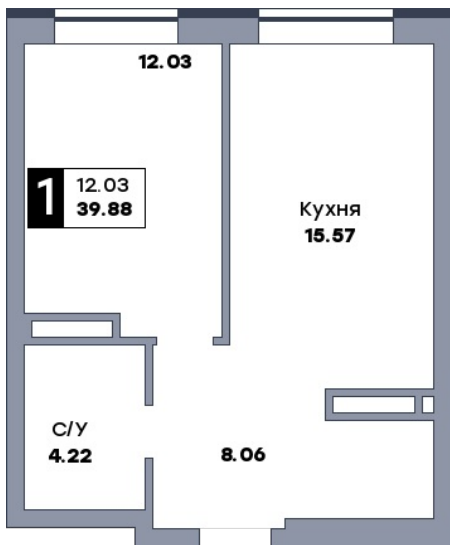

1 комнатная квартира, №15

ЖК «Спутник» | ул. Советской Армии / ул. 8-я Радиальная | Секция 1 | этаж 3 |
 Срок сдачи: II квартал 2028

Планировка

ул. Советской Армии

Вид во двор

На плане

Вид из окна

Площадь

Общая 39.88 м²

Кухни 15.57 м²

Комната №1 12.03 м²

от 7 178 400 Р

Цена за м² от 180 000 Р

В ипотеку / мес. от 13 875 Р

Застройщик

ООО «СЗ «Специнжстрой»»