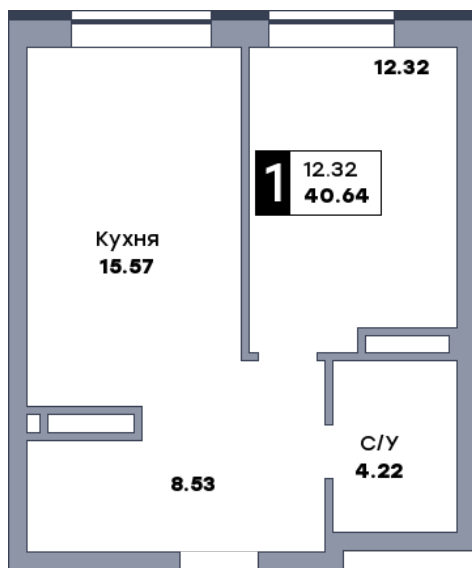

1 комнатная квартира, №14

ЖК «Спутник» | Секция 1 | этаж 3 | Срок сдачи: II квартал 2028

Планировка

На плане

Вид из окна

Площадь	
Общая	40.61 м ²
Кухни	15.57 м ²
Комната №1	12.29 м ²
Стоимость	
6 213 330 Р	
Цена за м ²	153 000 Р
В ипотеку / мес.	от 11 998 Р