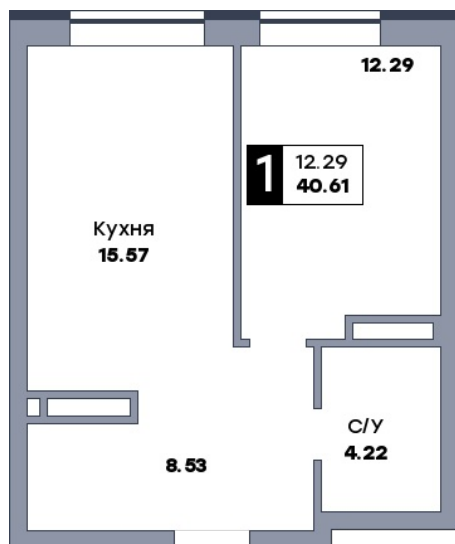

1 комнатная квартира, №14

ЖК «Спутник» | ул. Советской Армии / ул. 8-я Радиальная | Секция 1 | этаж 3 |
 Срок сдачи: II квартал 2028

Планировка

ул. Советской Армии

Вид во двор

На плане

Вид из окна

Площадь

Общая 40.61 м²

Кухни 15.57 м²

Комната №1 12.29 м²

от 7 309 800 ₹

Цена за м² от 180 000 ₹

В ипотеку / мес. от 14 129 ₹

Застройщик

ООО «СЗ «Специнжстрой»»