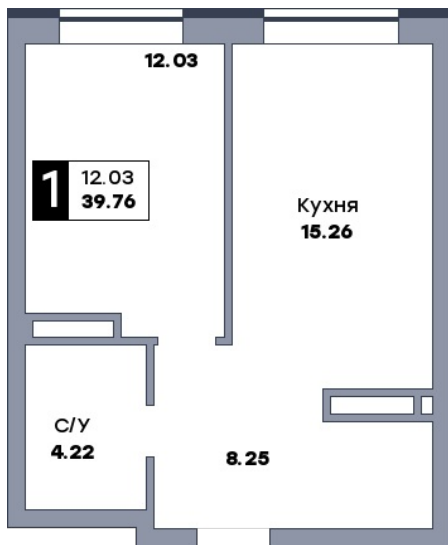

1 комнатная квартира, №13

ЖК «Спутник» | ул. Советской Армии / ул. 8-я Радиальная | Секция 1 | этаж 3 |
 Срок сдачи: II квартал 2028

Планировка

ул. Советской Армии

Вид во двор

На плане

Вид из окна

Площадь

Общая 39.76 м²

Кухни 15.26 м²

Комната №1 12.03 м²

от 7 156 800 ₽

Цена за м² от 180 000 ₽

В ипотеку / мес. от 13 833 ₽

Застройщик

ООО «СЗ «Специнжстрой»»