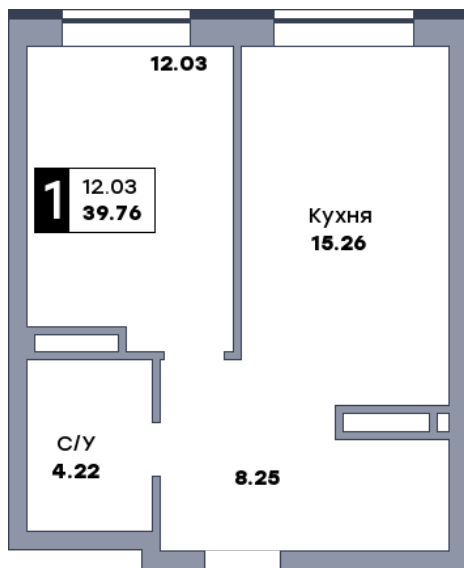

1 комнатная квартира, №13

ЖК «Спутник» | Секция 1 | этаж 3 | Срок сдачи: II квартал 2028

Планировка

ул. Советской Армии

Вид во двор
На плане

Вид из окна

Площадь	
Общая	39.76 м ²
Кухни	15.26 м ²
Комната №1	12.03 м ²