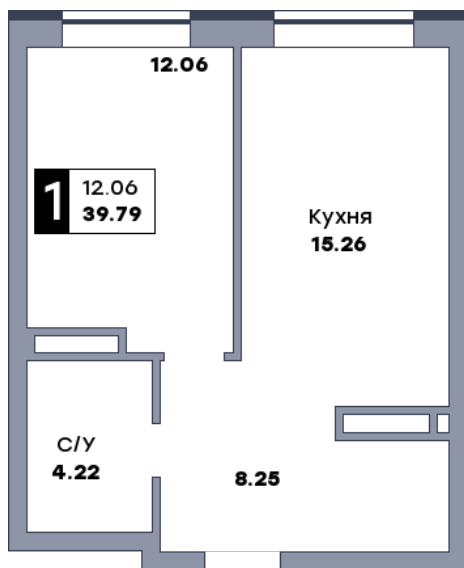

1 комнатная квартира, №13

ЖК «Спутник» | Секция 1 | этаж 3 | Срок сдачи: II квартал 2028

Планировка

На плане

Вид из окна

Площадь	
Общая	39.76 м ²
Кухни	15.26 м ²
Комната №1	12.03 м ²

Стоимость
6 083 280 Р

Цена за м ²	153 000 Р
В ипотеку / мес.	от 11 747 Р