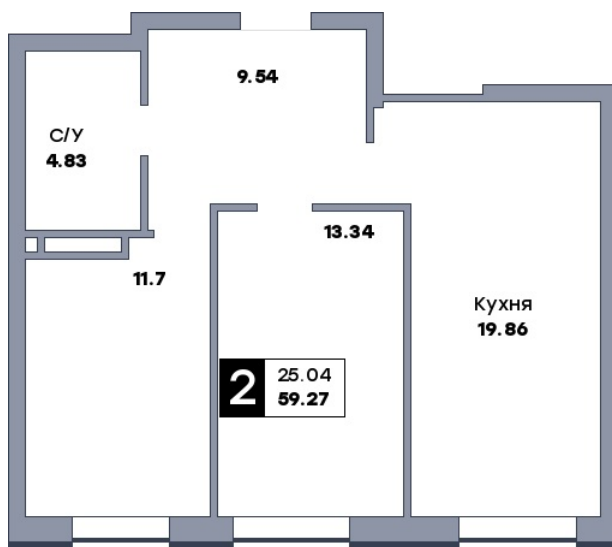

2 комнатная квартира, №10

ЖК «Спутник» | ул. Советской Армии / ул. 8-я Радиальная | Секция 1 | этаж 3 |
 Срок сдачи: II квартал 2028

Планировка

ул. Советской Армии

Вид во двор

На плане

Вид из окна

Площадь

Общая 59.27 м²

Кухни 19.86 м²

Комната №1 13.34 м²

Комната №2 11.7 м²

от 9 601 740 ₽

Цена за м² от 162 000 ₽

В ипотеку / мес. от 18 559 ₽

Застройщик