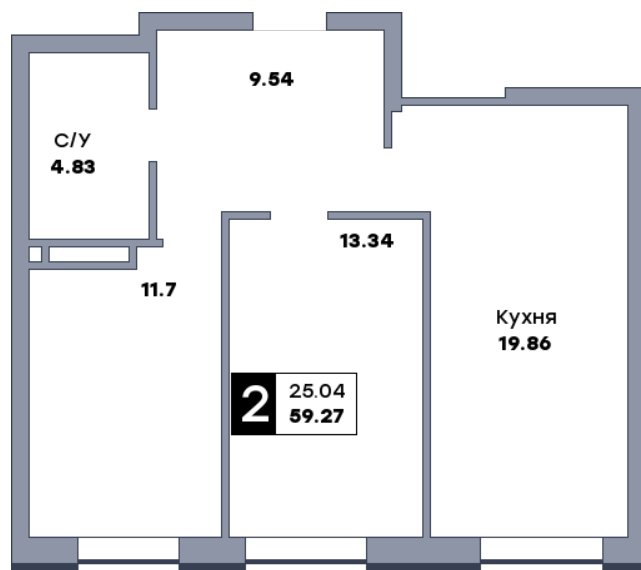

# 2 комнатная квартира, №10

ЖК «Спутник» | Секция 1 | этаж 3 | Срок сдачи: II квартал 2028

Планировка

На плане

Вид из окна

Площадь	
Общая	59.27 м <sup>2</sup>
Кухни	19.86 м <sup>2</sup>
Комната №1	13.34 м <sup>2</sup>
Комната №2	11.7 м <sup>2</sup>