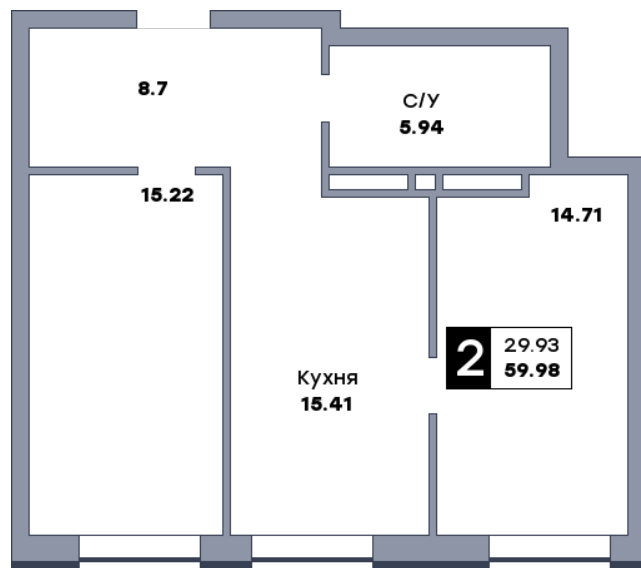

2 комнатная квартира, №9

ЖК «Спутник» | Секция 1 | этаж 2 | Срок сдачи: II квартал 2028

Планировка

На плане

Вид из окна

Площадь	
Общая	59.96 м ²
Кухни	15.41 м ²
Комната №1	14.71 м ²
Комната №2	15.2 м ²

Стоимость
8 694 200 ₽