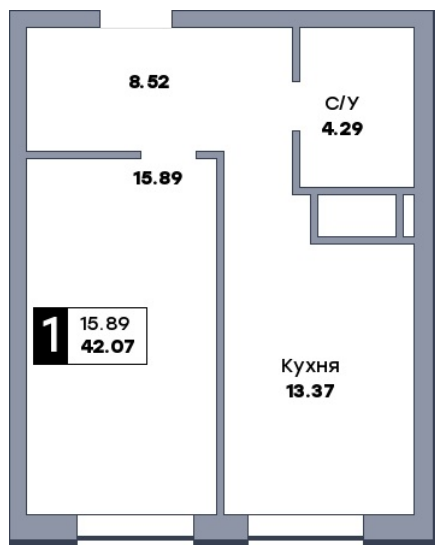

# 1 комнатная квартира, №8

ЖК «Спутник» | ул. Советской Армии / ул. 8-я Радиальная | Секция 1 | этаж 2 |  
 Срок сдачи: II квартал 2028

Планировка

ул. Советской Армии

Вид во двор

На плане

Вид из окна

Площадь

Общая 42.07 м<sup>2</sup>

Кухни 13.37 м<sup>2</sup>

Комната №1 15.89 м<sup>2</sup>

**от 7 236 040 ₽**

Цена за м<sup>2</sup> от 172 000 ₽

В ипотеку / мес. от 13 987 ₽

Застройщик

ООО «СЗ «Специнжстрой»»