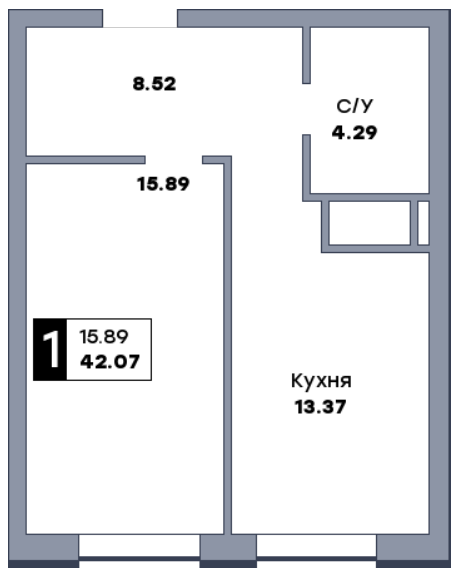

1 комнатная квартира, №8

ЖК «Спутник» | Секция 1 | этаж 2 | Срок сдачи: II квартал 2028

Планировка

ул. Советской Армии

Вид во двор
На плане

Вид из окна

Площадь	
Общая	42.07 м ²
Кухни	13.37 м ²
Комната №1	15.89 м ²