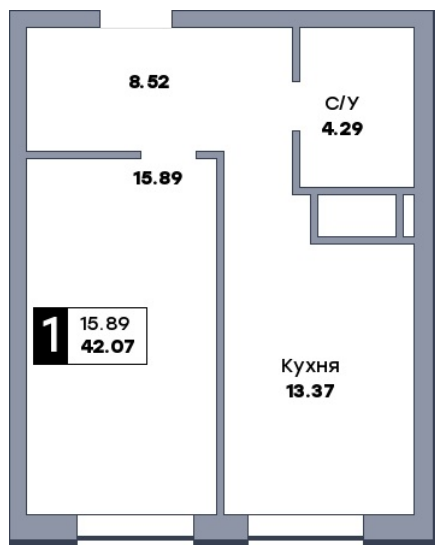

# 1 комнатная квартира, №8

ЖК «Спутник» | ул. Советской Армии / ул. 8-я Радиальная | Секция 1 | этаж 2 |  
 Срок сдачи: II квартал 2028

Планировка

ул. Советской Армии

Вид во двор

На плане

Вид из окна

Площадь

Общая 42.07 м<sup>2</sup>

Кухни 13.37 м<sup>2</sup>

Комната №1 15.89 м<sup>2</sup>

**от 7 236 040 ₹**

Цена за м<sup>2</sup> от 172 000 ₹

В ипотеку / мес. от 9 414 ₹

Застройщик

ООО «СЗ «Специнжстрой»»