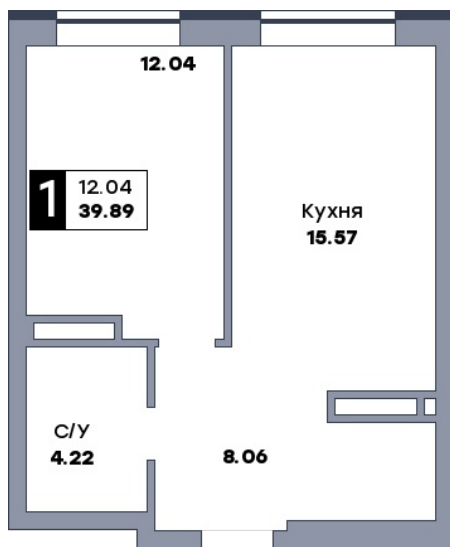

# 1 комнатная квартира, №6

ЖК «Спутник» | ул. Советской Армии / ул. 8-я Радиальная | Секция 1 | этаж 2 |  
 Срок сдачи: II квартал 2028

Планировка

ул. Советской Армии

Вид во двор

На плане

Вид из окна

Площадь

Общая 39.89 м<sup>2</sup>

Кухни 15.57 м<sup>2</sup>

Комната №1 12.04 м<sup>2</sup>

**от 7 140 310 ₽**

Цена за м<sup>2</sup> от 179 000 ₽

В ипотеку / мес. от 13 802 ₽

Застройщик

ООО «СЗ «Специнжстрой»»