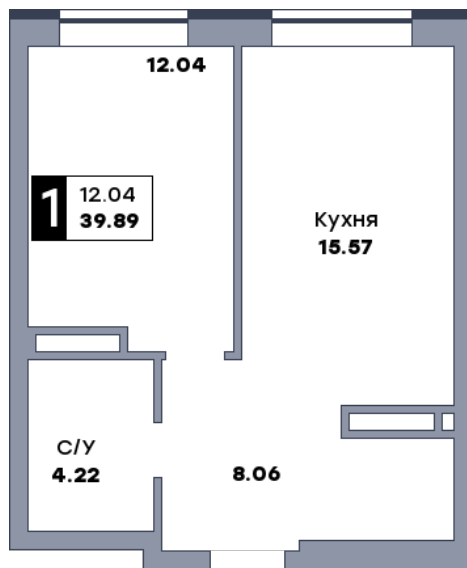

1 комнатная квартира, №6

ЖК «Спутник» | Секция 1 | этаж 2 | Срок сдачи: II квартал 2028

Планировка

ул. Советской Армии

Вид во двор
На плане

Вид из окна

Площадь	
Общая	39.89 м ²
Кухни	15.57 м ²
Комната №1	12.04 м ²