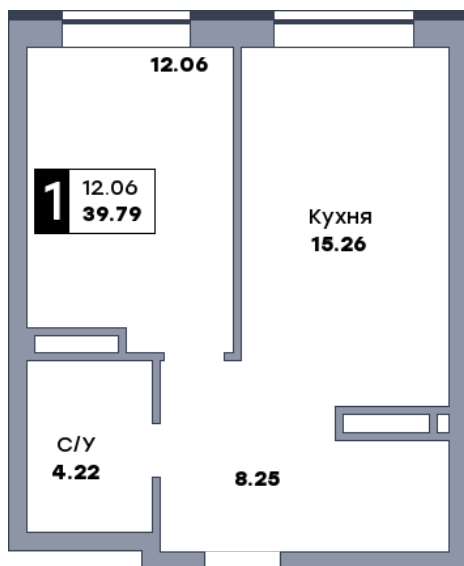

1 комнатная квартира, №4

ЖК «Спутник» | Секция 1 | этаж 2 | Срок сдачи: II квартал 2028

Планировка

На плане

Вид из окна

Площадь	
Общая	39.77 м ²
Кухни	15.26 м ²
Комната №1	12.04 м ²

Стоимость
6 045 040 Р

Цена за м ²	152 000 Р
В ипотеку / мес.	от 11 673 Р