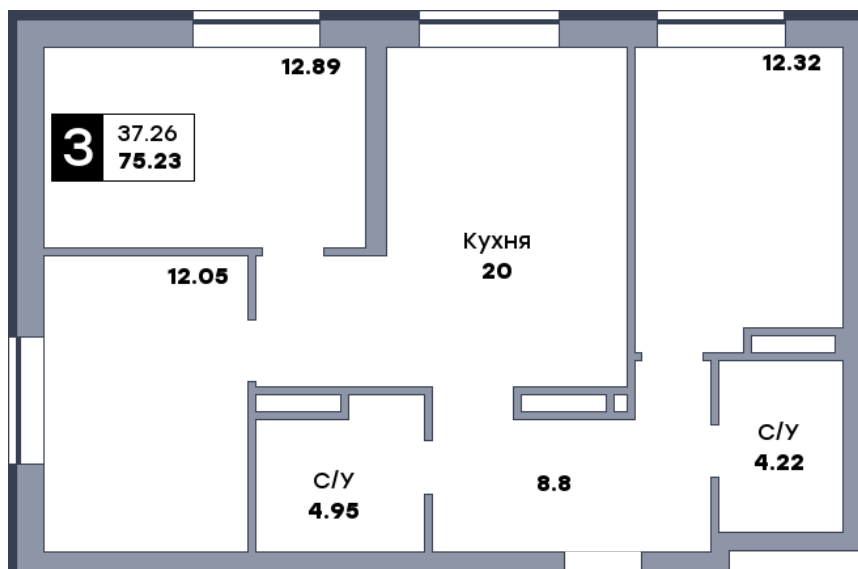

3 комнатная квартира, №3

ЖК «Спутник» | Секция 1 | этаж 2 | Срок сдачи: II квартал 2028

Планировка

На плане

Вид из окна

Площадь	
Общая	75.21 м ²
Кухни	20 м ²
Комната №1	12.03 м ²
Комната №2	12.89 м ²
Комната №3	12.32 м ²