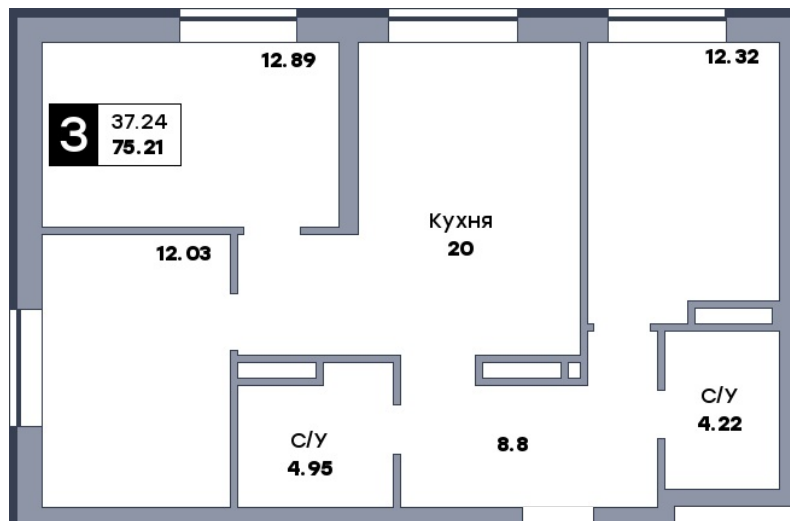

3 комнатная квартира, №3

ЖК «Спутник» | ул. Советской Армии / ул. 8-я Радиальная | Секция 1 | этаж 2 |

Срок сдачи: II квартал 2028

Планировка

ул. Советской Армии

Вид во двор

На плане

Вид из окна

Площадь

Общая 75.21 м²

Кухни 20 м²

Комната №1 12.03 м²

Комната №2 12.89 м²

Комната №3 12.32 м²

от 12 033 600 ₽

Цена за м² от 160 000 ₽