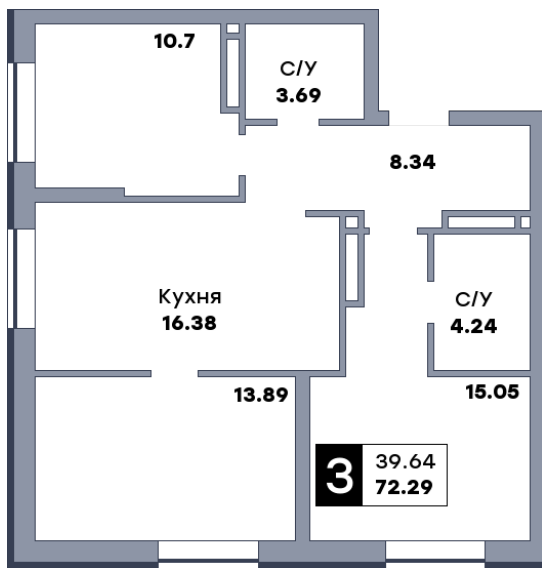

3 комнатная квартира, №2

ЖК «Спутник» | Секция 1 | этаж 2 | Срок сдачи: II квартал 2028

Планировка

ул. Советской Армии

Вид во двор
 На плане

Вид из окна

Площадь	
Общая	72.29 м ²
Кухни	16.38 м ²
Комната №1	15.05 м ²
Комната №2	13.89 м ²
Комната №3	10.7 м ²