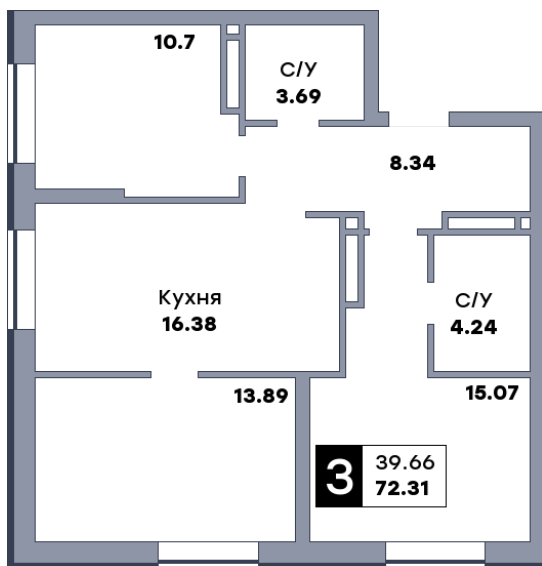

3 комнатная квартира, №2

ЖК «Спутник» | Секция 1 | этаж 2 | Срок сдачи: II квартал 2028

Планировка

На плане

Вид из окна

Площадь	
Общая	72.29 м ²
Кухни	16.38 м ²
Комната №1	15.05 м ²
Комната №2	13.89 м ²
Комната №3	10.7 м ²