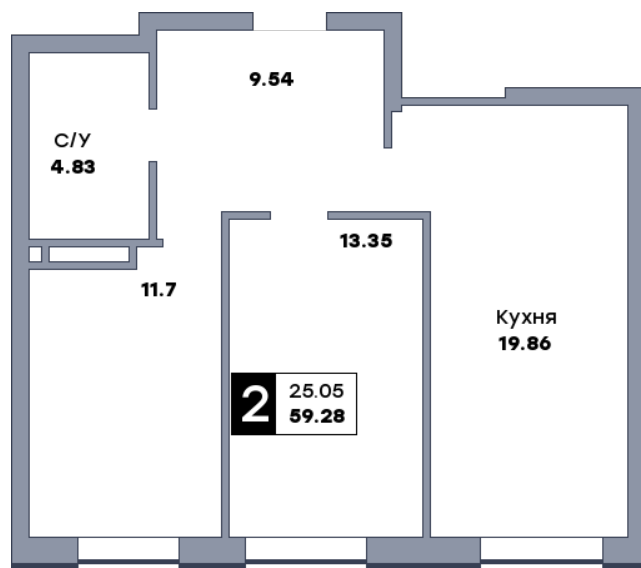

# 2 комнатная квартира, №1

ЖК «Спутник» | Секция 1 | этаж 2 | Срок сдачи: II квартал 2028

Планировка

На плане

Вид из окна

Площадь	
Общая	59.28 м <sup>2</sup>
Кухни	19.86 м <sup>2</sup>
Комната №1	13.35 м <sup>2</sup>
Комната №2	11.7 м <sup>2</sup>