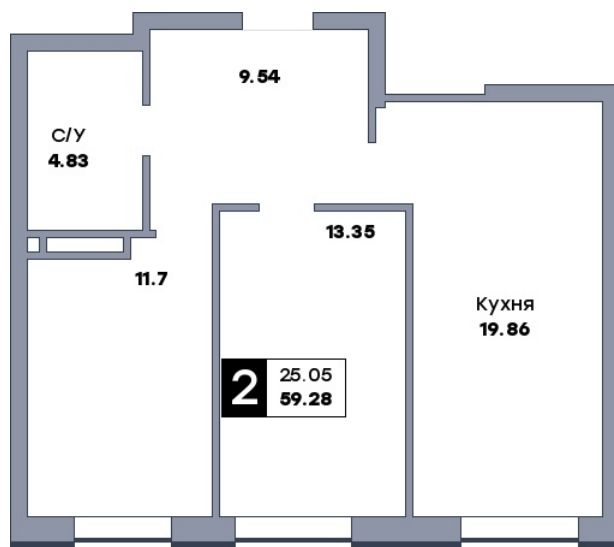

2 комнатная квартира, №1

ЖК «Спутник» | ул. Советской Армии / ул. 8-я Радиальная | Секция 1 | этаж 2 |
 Срок сдачи: II квартал 2028

Планировка

ул. Советской Армии

Вид во двор

На плане

Вид из окна

Площадь

Общая 59.28 м²

Кухни 19.86 м²

Комната №1 13.35 м²

Комната №2 11.7 м²

от 9 544 080 ₽

Цена за м² от 161 000 ₽

В ипотеку / мес. от 18 448 ₽

Застройщик