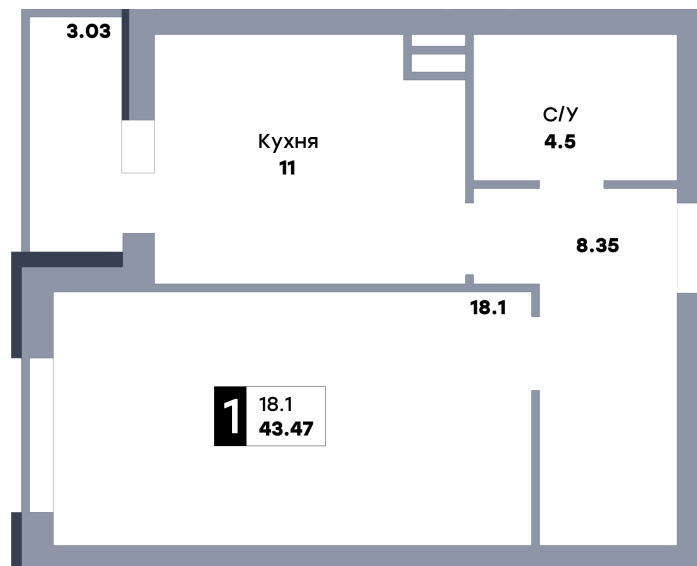

1 комнатная квартира, №92

 ЖК "Сокол" | Дом 1 | этаж 9 | Срок сдачи: III квартал 2024

Планировка

ул. Печорская
На плане

Вид из окна

Площадь
Общая 43.47 м²
Кухни 11 м²

Стоимость
4 999 050 Р

Цена за м² 115 000 Р
В ипотеку / мес. от 5 998 Р