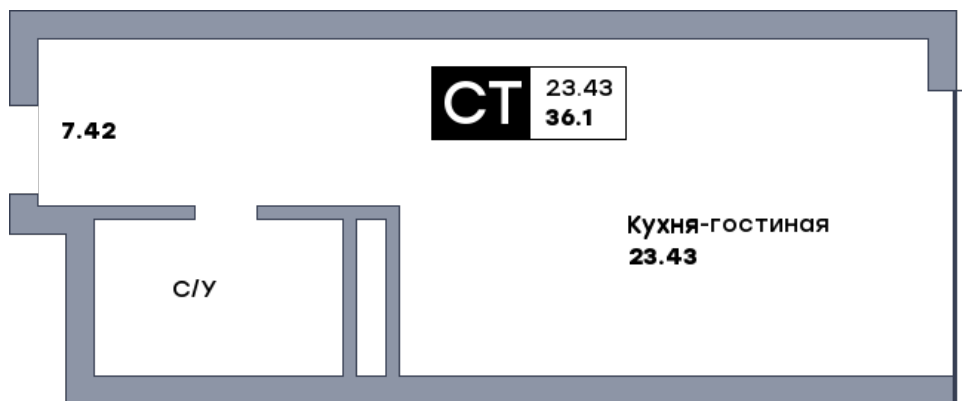

Квартира студия, №212

ЖК «Самара-Сити» | Жилое здание №1 | этаж 20 | Срок сдачи: IV квартал 2026

Планировка

ул. Мичурина

ул. Московское шоссе
На плане

Вид из окна

Площадь	
Общая	36.1 м ²
Кухни	23.43 м ²

Стоимость	
8 266 900 Р	
Цена за м ²	229 000 Р
В ипотеку / мес.	от 15 964 Р