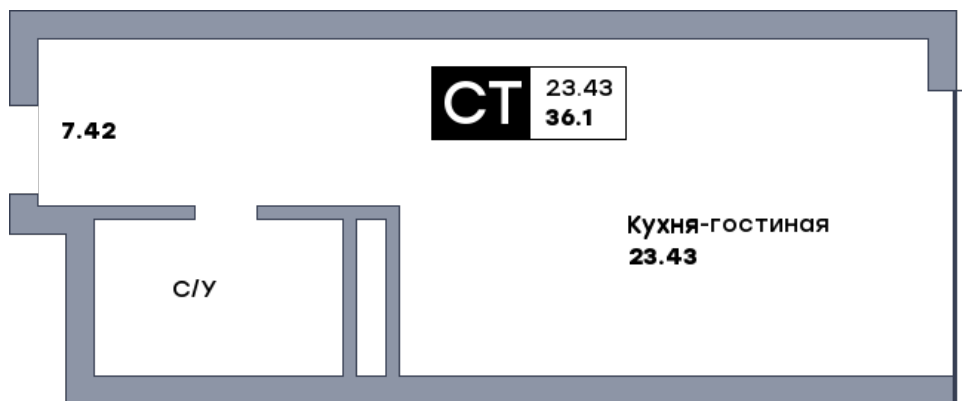

# Квартира студия, №212

 ЖК «Самара-Сити» | Жилое здание №1 | этаж 20 | Срок сдачи: IV квартал 2026

Планировка

ул. Мичурина

ул. Московское шоссе  
На плане

Вид из окна

|         |                      |
|---------|----------------------|
| Площадь |                      |
| Общая   | 36.1 м <sup>2</sup>  |
| Кухни   | 23.43 м <sup>2</sup> |