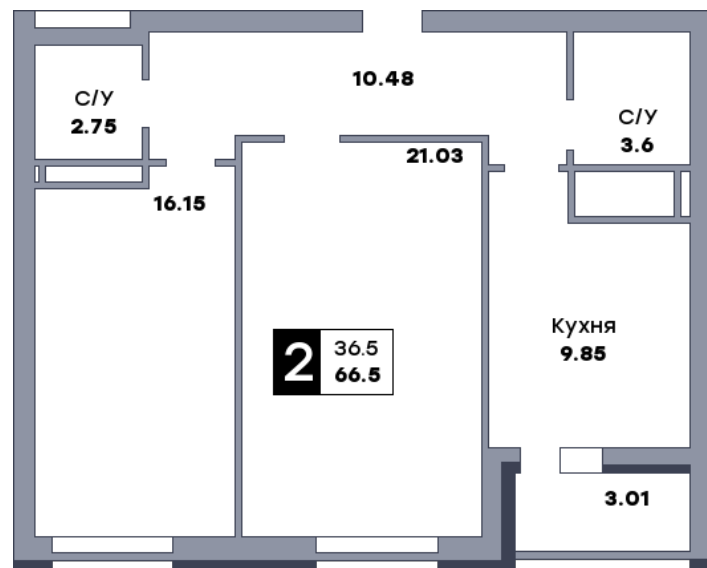

2 комнатная квартира, №226

ЖК «Приволжский» | Секция 2 | этаж 5 | Дом сдан

Планировка

ул. Димитрова

Вид во двор
На плане

Вид из окна

Площадь

Общая 67.2 м²

Кухни 9.85 м²

Стоимость

9 744 000 Р

Цена за м² 145 000 Р

В ипотеку / мес. от 18 816 Р

Застройщик

Общество с ограниченной ответственностью «Специализированный застройщик «МОЛОДЕЖНАЯ-3»».

Информация действительна на 21.12.2024 г.