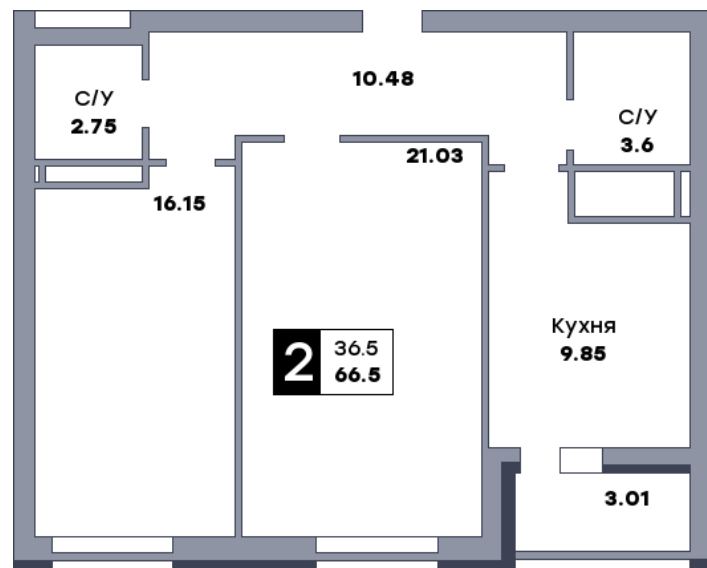

2 комнатная квартира, №226

ЖК «Приволжский» | Секция 2 | этаж 5 | Дом сдан

Планировка

ул. Димитрова

Вид во двор
На плане

Вид из окна

Площадь

Общая 67.2 м²

Кухни 9.85 м²

Стоимость

от 9 744 000 Р

Цена за м² от 145 000 Р

В ипотеку / мес. от 18 816 Р

Застройщик

Общество с ограниченной ответственностью «Специализированный застройщик «МОЛОДЕЖНАЯ-3»».

Информация действительна на 03.04.2025 г.