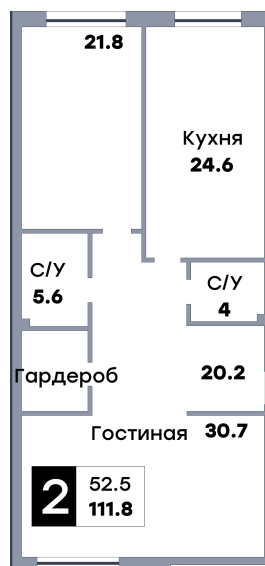

2 комнатная квартира, №616

ЖК «Кватро» | Секция 4 | этаж 23 | Срок сдачи: IV квартал 2026

Планировка

ул. Рабочая
На плане

Вид из окна

Площадь	
Общая	111.8 м ²
Кухни	24.6 м ²
Комната №1	30.7 м ²
Комната №2	21.8 м ²