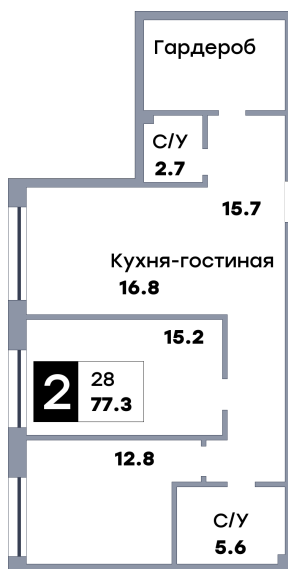

# 2 комнатная квартира, №615

ЖК «Кватро» | Секция 4 | этаж 23 | Срок сдачи: IV квартал 2026

Планировка

ул. Рабочая  
На плане

Вид из окна

Площадь	
Общая	77.3 м <sup>2</sup>
Кухни	16.8 м <sup>2</sup>
Комната №1	12.8 м <sup>2</sup>
Комната №2	15.2 м <sup>2</sup>