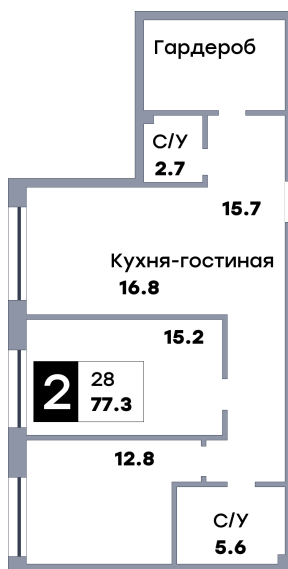

2 комнатная квартира, №615

ЖК «Кватро» | Секция 4 | этаж 23 | Срок сдачи: IV квартал 2026

Планировка

ул. Рабочая
На плане

Вид из окна

Площадь	
Общая	77.3 м ²
Кухни	16.8 м ²
Комната №1	12.8 м ²
Комната №2	15.2 м ²