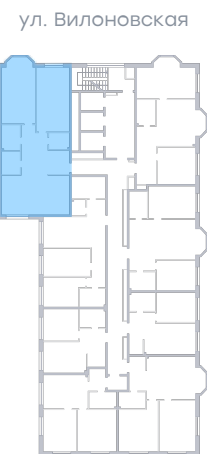

2 комнатная квартира, №592

ЖК «Кватро» | Секция 4 | этаж 20 | Срок сдачи: IV квартал 2026

Планировка

ул. Рабочая
На плане

Вид из окна

Площадь	
Общая	114.6 м ²
Кухни	24.6 м ²
Комната №1	30.7 м ²
Комната №2	24.6 м ²