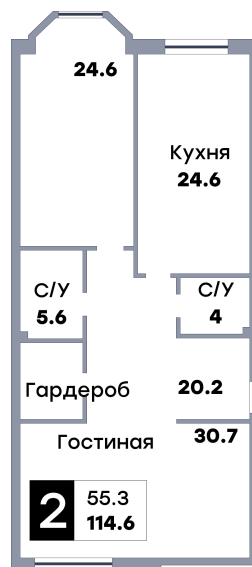

2 комнатная квартира, №592

ЖК «Кватро» | Секция 4 | этаж 20 | Срок сдачи: IV квартал 2026

Планировка

ул. Рабочая
На плане

Вид из окна

Площадь	
Общая	114.6 м ²
Кухни	24.6 м ²
Комната №1	30.7 м ²
Комната №2	24.6 м ²