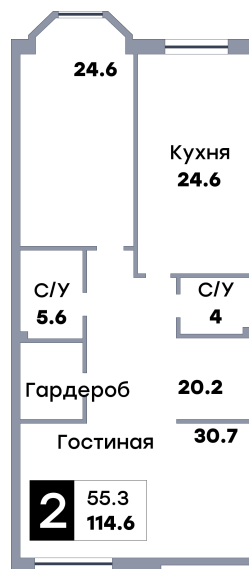

2 комнатная квартира, №560

ЖК «Кватро» | Секция 4 | этаж 16 | Срок сдачи: IV квартал 2026

Планировка

ул. Рабочая
На плане

Вид из окна

Площадь	
Общая	114.6 м ²
Кухни	24.6 м ²
Комната №1	30.7 м ²
Комната №2	24.6 м ²