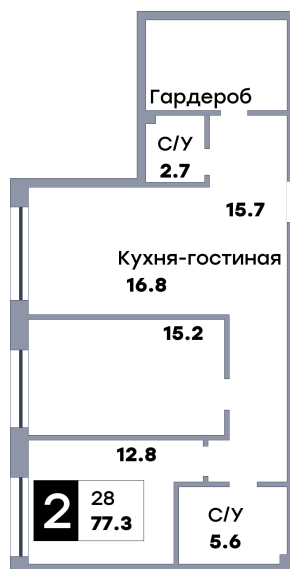

2 комнатная квартира, №535

ЖК «Кватро» | Секция 4 | этаж 13 | Срок сдачи: IV квартал 2026

Планировка

ул. Рабочая
 На плане

Вид из окна

Площадь	
Общая	77.3 м ²
Кухни	16.8 м ²
Комната №1	12.8 м ²
Комната №2	15.2 м ²