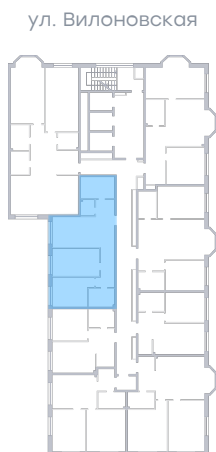

2 комнатная квартира, №535

ЖК «Кватро» | Секция 4 | этаж 13 | Срок сдачи: IV квартал 2026

Планировка

ул. Рабочая
 На плане

Вид из окна

Площадь	
Общая	77.3 м ²
Кухни	16.8 м ²
Комната №1	12.8 м ²
Комната №2	15.2 м ²