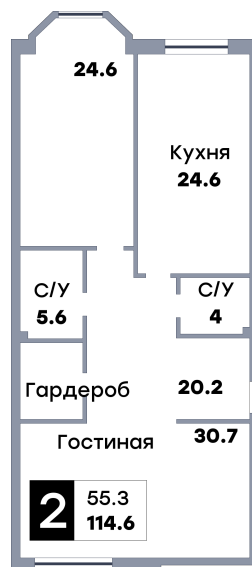

2 комнатная квартира, №528

ЖК «Кватро» | Секция 4 | этаж 12 | Срок сдачи: IV квартал 2026

Планировка

ул. Рабочая
На плане

Вид из окна

Площадь	
Общая	114.6 м ²
Кухни	24.6 м ²
Комната №1	30.7 м ²
Комната №2	24.6 м ²