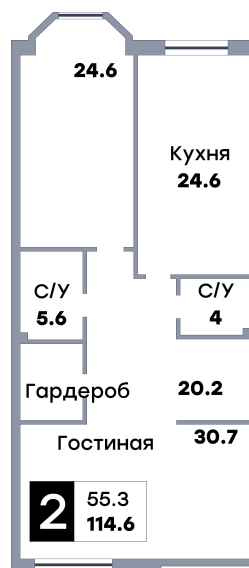

2 комнатная квартира, №520

ЖК «Кватро» | Секция 4 | этаж 11 | Срок сдачи: IV квартал 2026

Планировка

ул. Рабочая
На плане

Вид из окна

Площадь	
Общая	114.6 м ²
Кухни	24.6 м ²
Комната №1	30.7 м ²
Комната №2	24.6 м ²