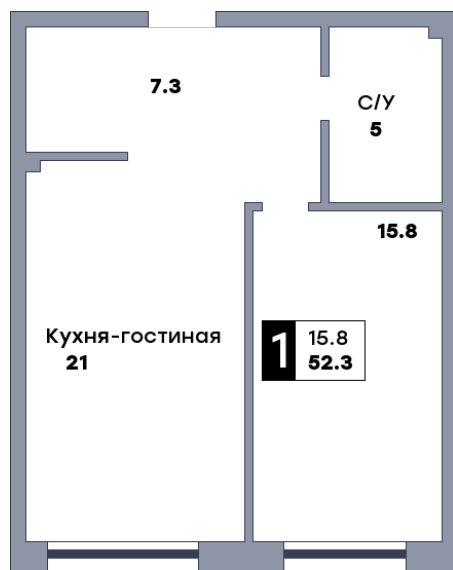

1 комнатная квартира, №432

ЖК «Кватро» | Секция 3 | этаж 22 | Срок сдачи: IV квартал 2026

Планировка

ул. Рабочая
На плане

Вид из окна

Площадь	
Общая	52.3 м ²
Кухни	21 м ²
Комната №1	15.8 м ²

Стоимость
10 983 000 ₽