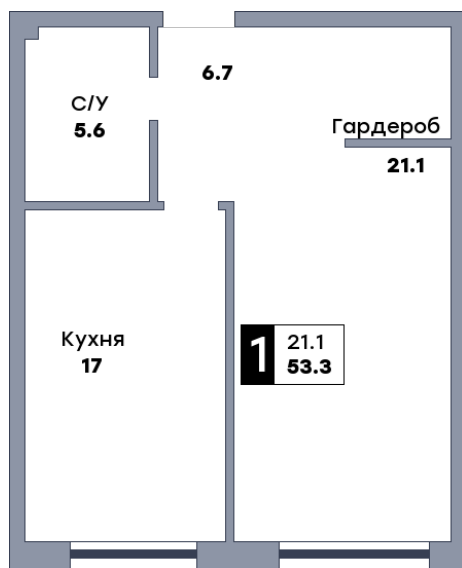

1 комнатная квартира, №322

ЖК «Кватро» | Секция 3 | этаж 4 | Срок сдачи: IV квартал 2026

Планировка

ул. Вилоновская

ул. Рабочая
 На плане

Вид из окна

Площадь	
Общая	53.3 м ²
Кухни	17 м ²
Комната №1	21.1 м ²