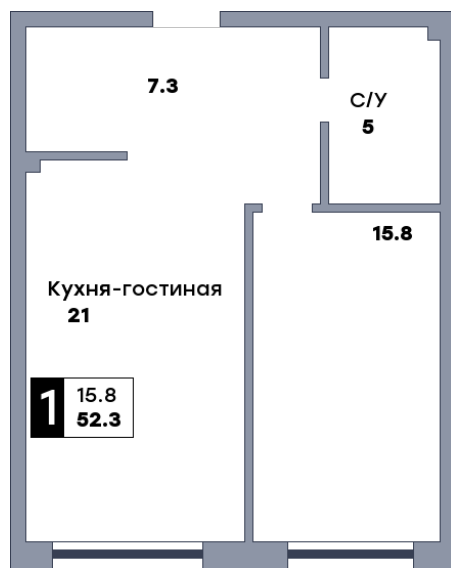

1 комнатная квартира, №300

ЖК «Кватро» | Секция 2 | этаж 22 | Срок сдачи: IV квартал 2026

Планировка

ул. Рабочая
На плане

Вид из окна

Площадь	
Общая	52.3 м ²
Кухни	21 м ²
Комната №1	15.8 м ²

Стоимость
10 460 000 ₹