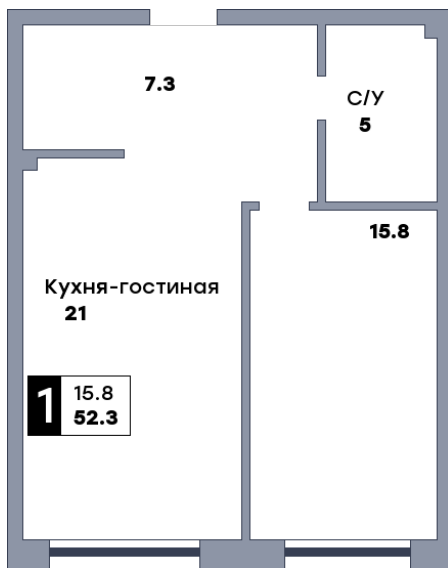

1 комнатная квартира, №300

ЖК «Кватро» | Секция 2 | этаж 22 | Срок сдачи: IV квартал 2026

Планировка

ул. Рабочая
На плане

Вид из окна

Площадь	
Общая	52.3 м ²
Кухни	21 м ²
Комната №1	15.8 м ²

Стоимость
10 983 000 ₹